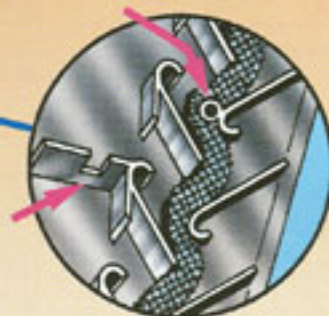

Сравнительно доступная цена, европейское качество и удобство установки в любое время года. Отвечает либо превосходит все строительные нормы.

Удобная разметка облегчает монтаж

Высокая прочность и удобный монтаж: состоит всего из одного элемента - при монтаже нечему теряться

Рассчитанная на компьютере форма перегородок отлично работает в любых условиях (ливень - до 140км/час, снег 200мм/час)

Защита от насекомых: специальный фильтр не пропустит к вам в дом ос, жуков и других насекомых

Жесткость и эластичность: выдерживает вес человека, повторяет форму любой кровли

Полосы легко и просто соединяются между собой

MID-AMERICA BUILDING PRODUCTS
A Division of Tapco International Corporation
Phone/Fax 0 800 897 756
www.tapcoint.com
e-mail: international@tapcoint.com