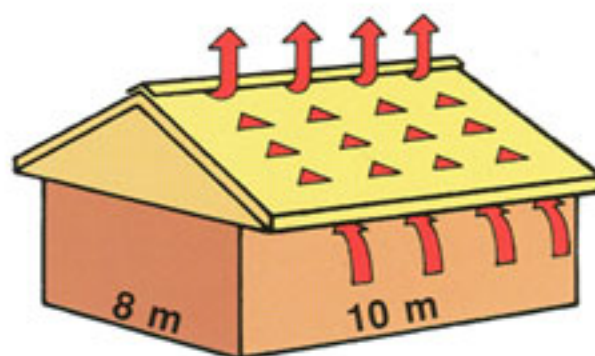

C

Соедините концы профилей

D

Панели укрепите гвоздями длиной не менее 7 см.

E

Накройте профиль Ridge Master кровельным материалом шире на 6-7 см внахлест

F

Края профиля Ridge Master обработайте силиконовым герметиком

Так работает профиль Ridge Master на вашей кровле

Прием расчета

8 x 10 - 80 м²

1м. Профиля соответствует 15м²

$80 / 16 = 5 \text{ м. } 0,3\% \times 80 \text{ м}^2 = 0,24 \text{ м}^2$

Для вентиляции этого дома необходимо 5 или 4 полосы (1,22 м) Ridge Master