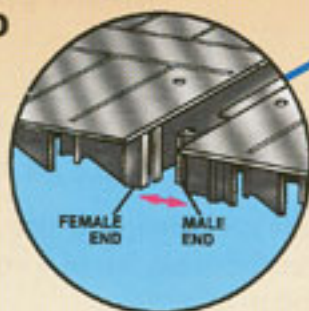

Рассчитанная на компьютере форма перегородок отлично работает в любых условиях (ливень - до 140км/час, снег 200мм/час)

Защита от насекомых: специальный фильтр не пропустит к вам в дом ос, жуков и других насекомых

Жесткость и эластичность: выдерживает вес человека, повторяет форму любой кровли

Полосы легко и просто соединяются между собой

MID-AMERICA BUILDING PRODUCTS
A Division of Tapco International Corporation
Phone/Fax 0 800 897 756
www.tapcoint.com
e-mail: international@tapcoint.com