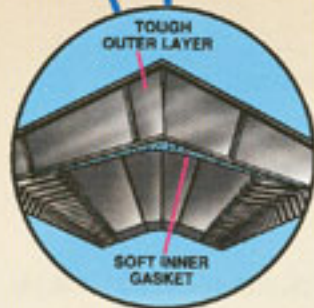

Рассчитанная на компьютере форма перегородок отлично работает в любых условиях (ливень - до 140км/час, снег 200мм/час)

Защита от насекомых: специальный фильтр не пропустит к вам в дом ос, жуков и других насекомых

Жесткость и эластичность: выдерживает вес человека, повторяет форму любой кровли

Полосы легко и просто соединяются между собой

MID-AMERICA BUILDING PRODUCTS
A Division of Tapco International Corporation
Phone/Fax 0 800 897 756
www.tapcoint.com
e-mail: international@tapcoint.com