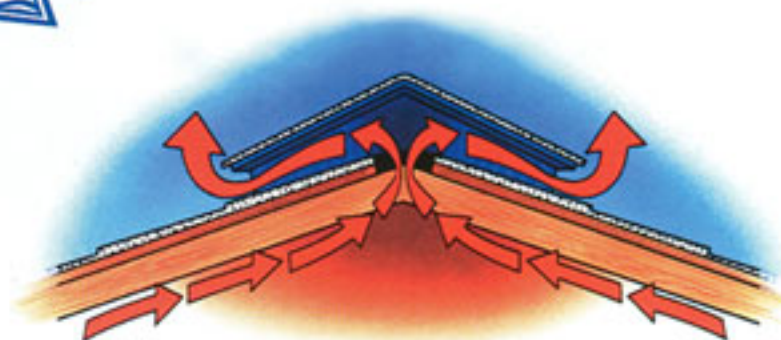

Применяется со всеми видами кровли: черепицей, рубероидом, шифером, пергамином

и кровельным железом. Незаметна на крыше в отличие от других систем вентиляции.

Работает в любую погоду независимо от направления скорости и ветра и дождя.

Способ монтажа

A

Перед монтажом кровли сделайте пазы (два по 1,5 см или один 3 см). Пазы должны заканчиваться не менее чем за 30 см от края конька

B

Начните укладку первой полосы Ridge Master с края конька вашей крыши.

C

Соедините концы профилей

D

Панели укрепите гвоздями длиной не менее 7 см.

E

Накройте профиль Ridge Master кровельным материалом шире на 6-7 см внахлест

F

Края профиля Ridge Master обработайте силиконовым герметиком

Так работает профиль Ridge Master на вашей кровле

Прием расчета

8 x 10 - 80 м²

1м. Профиля соответствует 15м²

$80 / 16 = 5 \text{ м. } 0,3\% \times 80 \text{ м}^2 = 0,24 \text{ м}^2$

Для вентиляции этого дома необходимо 5 или 4 полосы (1,22 м) Ridge Master