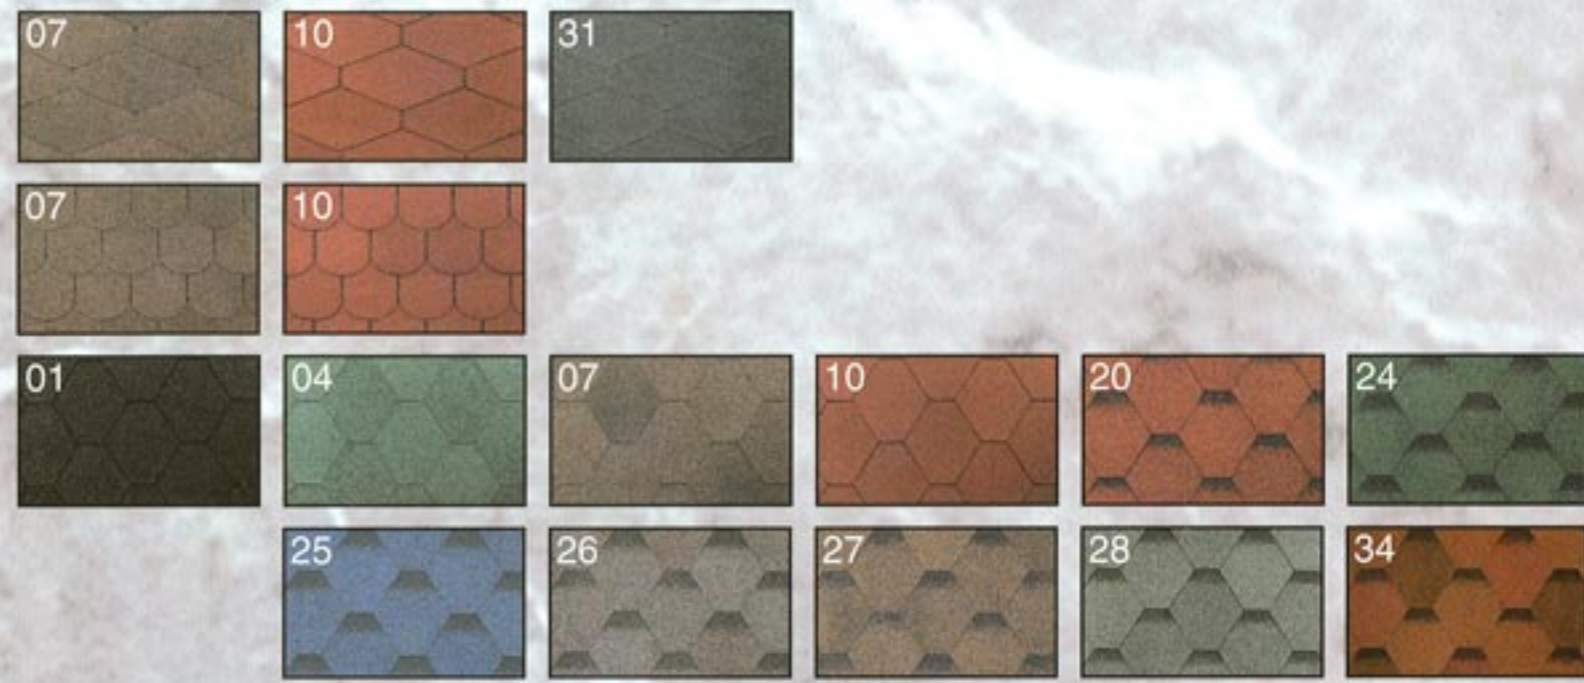

ПЛОЩАДЬ ЭФФЕКТИВНОГО ПОКРЫТИЯ В УПАКОВКЕ

КОЛИЧЕСТВО УПАКОВОК НА ПОДДОНЕ

ВЕС ±kg/m²

Class 1

- | | | | | | | | | | |
|-------------------------|---------------------|------------------------------|------------------|-----------------------|----------------------------|--|--|---------------------|-----------------------|
| 01 ЧЕРНЫЙ | 02 Глянцевый ЧЕРНЫЙ | 04 ХВОЙНЫЙ ЛЕС | 06 ШАПЕЛЬ | 07 ДВОЙНОЙ КОРИЧНЕВЫЙ | 10 КИРПИЧНЫЙ | 14 ПЛАМЕННО КРАСНЫЙ | 15 МОРСКАЯ ВОЛНА | 20 КИРПИЧНЫЙ УЛЬТРА | 24 ХВОЙНЫЙ ЛЕС УЛЬТРА |
| 25 МОРСКАЯ ВОЛНА УЛЬТРА | 26 ШАПЕЛЬ УЛЬТРА | 27 ДВОЙНОЙ КОРИЧНЕВЫЙ УЛЬТРА | 28 ГРАНИТ УЛЬТРА | 31 СЛАНЕЦ | 34 ПЛАМЕННО КРАСНЫЙ УЛЬТРА | 50 / 52 / 53
50 - HARVARD SLATE ULTRA
52 - DUAL BLACK ULTRA
53 - DUAL BROWN ULTRA | 60 / 62 / 63 / 64
60 - OLD WORLD SLATE
62 - ANTIQUE BLACK
63 - CORNERSTONE
64 - AGED REDWOOD | | |

APP модифицированные рулоны произведенные из материала, аналогичного по характеристикам и цветовой гамме кровельной плитке, предназначены для использования в качестве ендов, карнизных полос и кровельного покрытия для частей кровли.