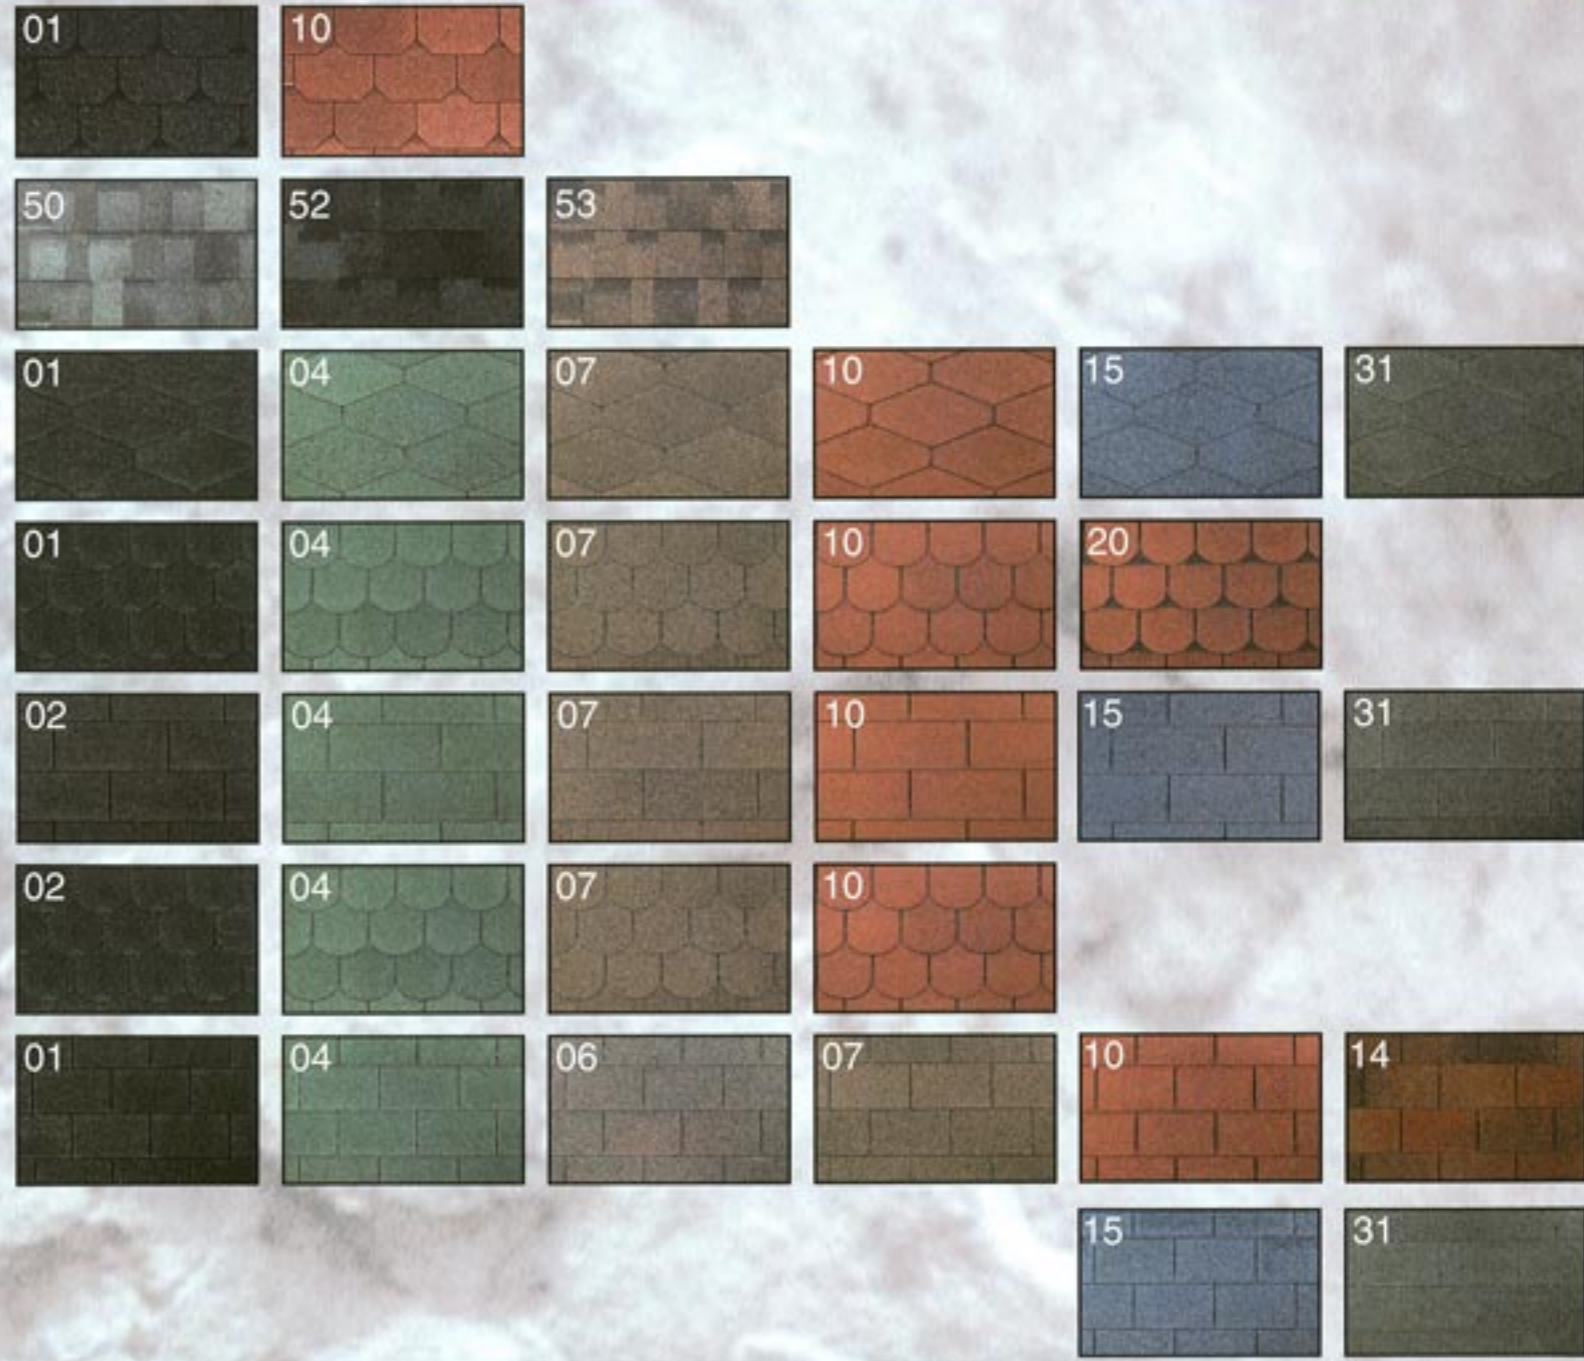

ПЛОЩАДЬ ЭФФЕКТИВНОГО ПОКРЫТИЯ В УПАКОВКЕ

КОЛИЧЕСТВО УПАКОВОК НА ПОДДОНЕ

ВЕС ±kg/m²

Class 1

- | | | | | | | | | | |
|-------------------------|---------------------|------------------------------|------------------|-----------------------|----------------------------|--|--|---------------------|-----------------------|
| 01 ЧЕРНЫЙ | 02 Глянцевый ЧЕРНЫЙ | 04 ХВОЙНЫЙ ЛЕС | 06 ШАПЕЛЬ | 07 ДВОЙНОЙ КОРИЧНЕВЫЙ | 10 КИРПИЧНЫЙ | 14 ПЛАМЕННО КРАСНЫЙ | 15 МОРСКАЯ ВОЛНА | 20 КИРПИЧНЫЙ УЛЬТРА | 24 ХВОЙНЫЙ ЛЕС УЛЬТРА |
| 25 МОРСКАЯ ВОЛНА УЛЬТРА | 26 ШАПЕЛЬ УЛЬТРА | 27 ДВОЙНОЙ КОРИЧНЕВЫЙ УЛЬТРА | 28 ГРАНИТ УЛЬТРА | 31 СЛАНЕЦ | 34 ПЛАМЕННО КРАСНЫЙ УЛЬТРА | 50 / 52 / 53
50 - HARVARD SLATE ULTRA
52 - DUAL BLACK ULTRA
53 - DUAL BROWN ULTRA | 60 / 62 / 63 / 64
60 - OLD WORLD SLATE
62 - ANTIQUE BLACK
63 - CORNERSTONE
64 - AGED REDWOOD | | |

APP модифицированные рулоны произведенные из материала, аналогичного по характеристикам и цветовой гамме кровельной плитке, предназначены для использования в качестве ендов, карнизных полос и кровельного покрытия для частей кровли.